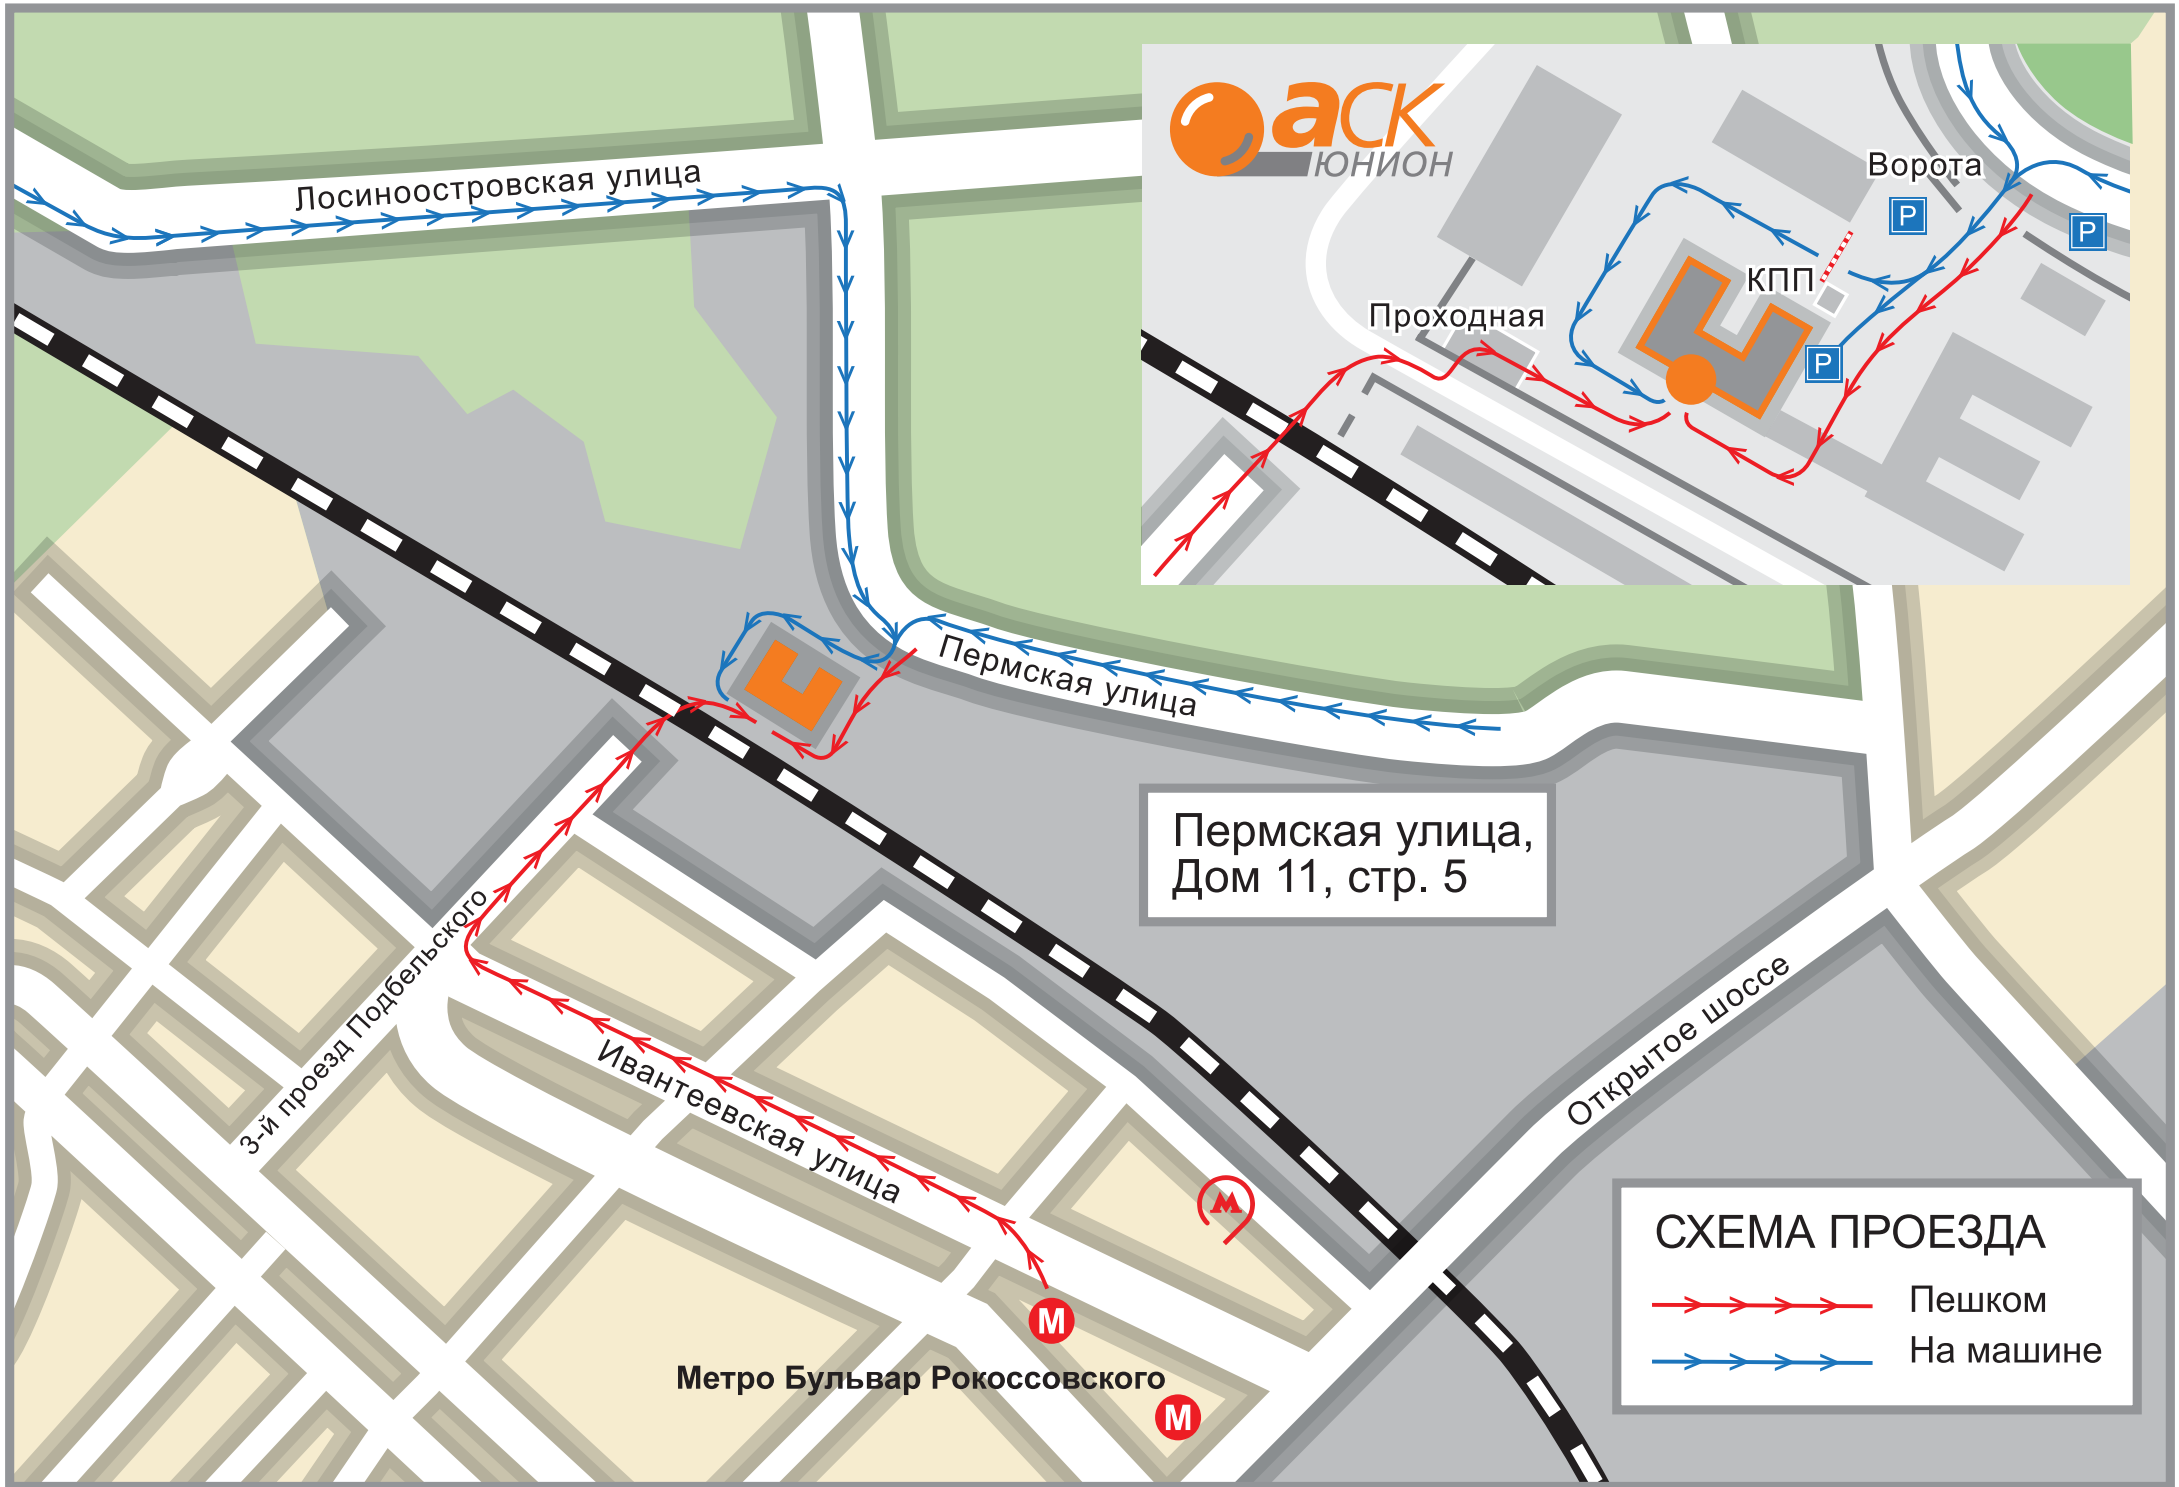

Лосиноостровская улица

Пермская улица

Пермская улица,
Дом 11, стр. 5

3-й проезд Подбельского

Ивантеевская улица

Открытое шоссе

Метро Бульвар Рокоссовского

СХЕМА ПРОЕЗДА

-  Пешком
-  На машине

Транспорт:

- метро Бульвар Рокоссовского
- МЦК Бульвар Рокоссовского
- автобус №75К (станция метро Бульвар Рокоссовского до остановки Лосиноостровская)
- трамвай №29, 2, 13, 36; автобус №3; маршрутка №103 (станция метро Бульвар Рокоссовского до остановки Тагильская улица)
- автобус №627 (станция метро Щелковская до остановки Пермская 11)